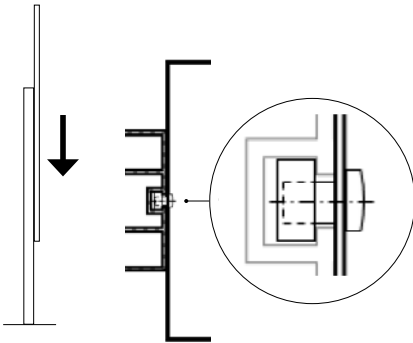

Anschlussprofil montieren

Führen Sie das so vormontierte Anschlussprofil mit den Nutensteinen in die T-Nut des Sichtschutzpfosten ein und verschrauben es (maximales Anzugsdrehmoment 8-10 Nm).