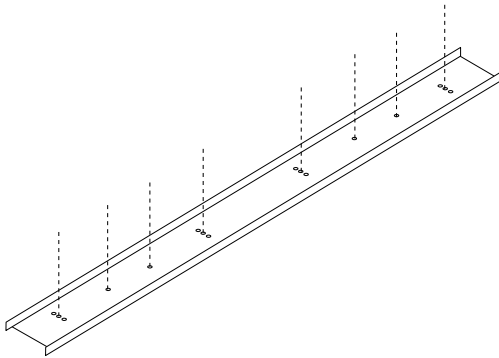

Module montieren

1/2

Anschlussprofil vorbereiten

Schrauben Sie in der mittleren Lochreihe die 8 Nutensteine halb ein.