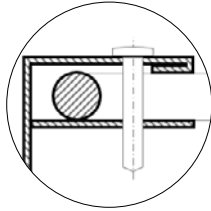

### Anschlussprofil vorbereiten

Schrauben Sie in der mittleren Lochreihe die 8 Nutensteine halb ein.

### Anschlussprofil montieren

Führen Sie das so vormontierte Anschlussprofil mit den Nutensteinen in die T-Nut des Sichtschutzpfosten ein und verschrauben es (maximales Anzugsdrehmoment 8-10 Nm).

### Blechlaschen aufbiegen

Biegen Sie abschließend die Laschen am Anschlussprofil zur Montage der Gitter auf.